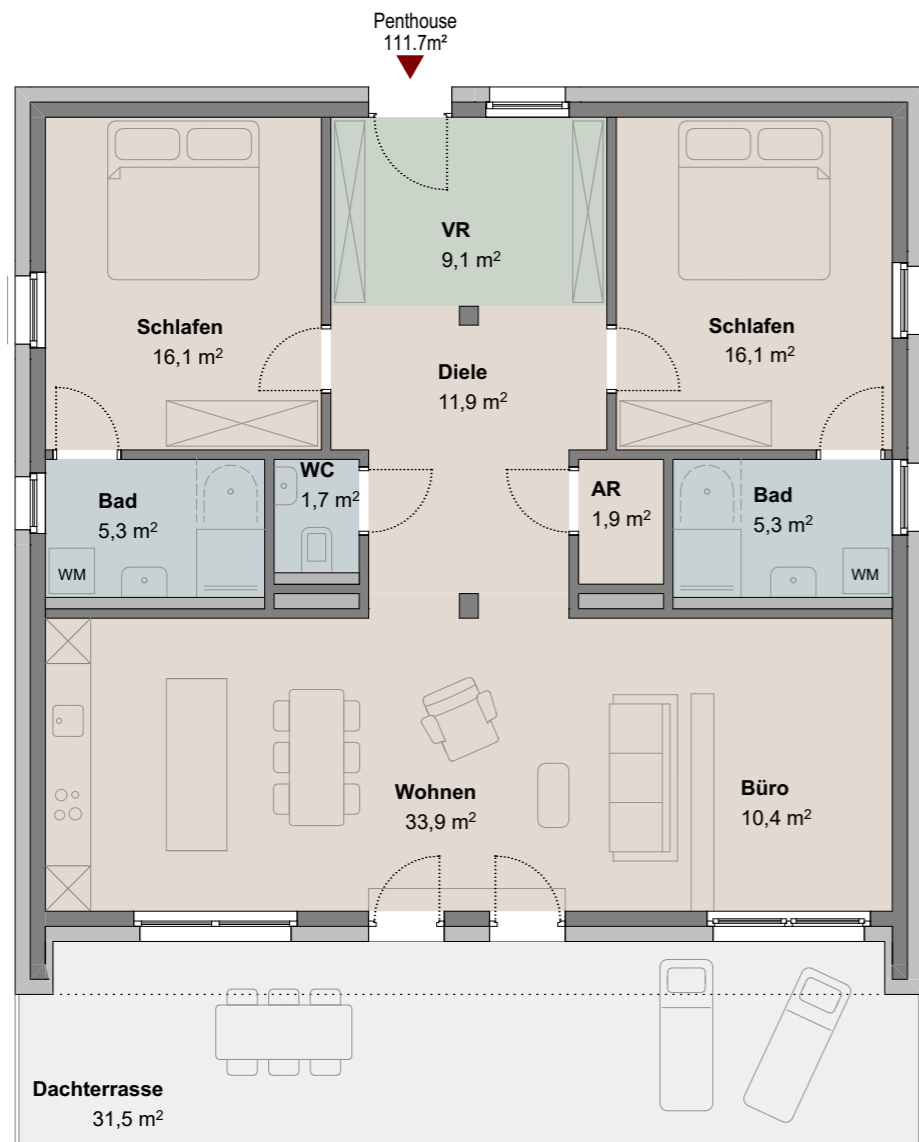

1.OG Typus 12m x 12m
2Zi

Variante 1
2 Zi 57.7m²
separates Wc

Variante 2
2 Zi 58.1m²
großes Bad

A1

Typus 12m x 12m
Penthouse
 3Zi & 4Zi

Variante 1
 Penthouse 111.7m²
 4 Zi inkl. Office/Studio

A6

Variante 2
 Penthouse 111.3m²
 4 Zi Penthouse mit Großraum-Wohnlounge

A6