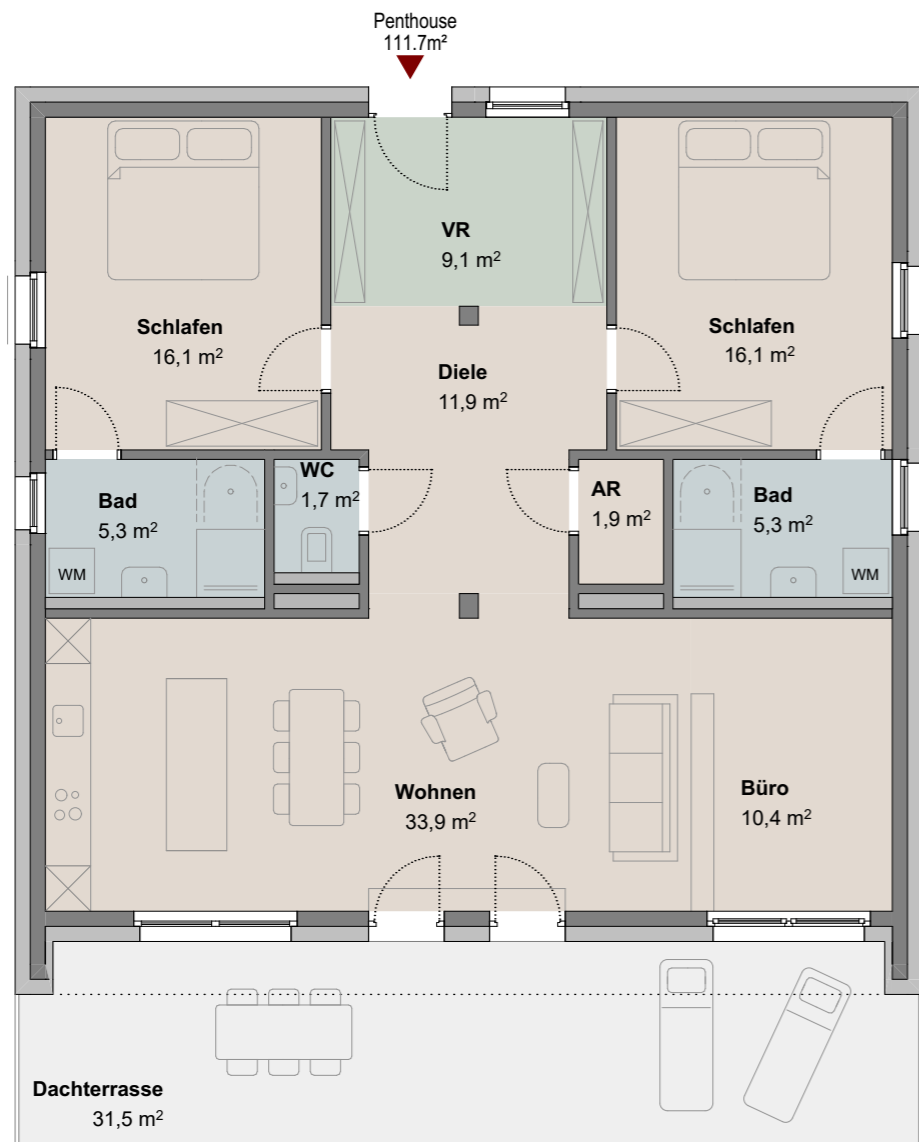

EG Typus 12m x 12m
2Zi

Variante 1
2 Zi 57.7m²
separates Wc

Variante 2
2 Zi 58.1m²
großes Bad

A1

Variante 1
2 Zi 57.7m²
separates Wc

Variante 3
2 Zi 58.0m²
großes Bad mit
Dusche und Wanne

A1

1.OG Typus 12m x 12m
2Zi

Variante 1
2 Zi 57.7m²
separates Wc

Variante 2
2 Zi 58.1m²
großes Bad

A1

Variante 1
2 Zi 57.7m²
separates Wc

Variante 3
2 Zi 58.0m²
großes Bad mit
Dusche und Wanne

A1

Typus 12m x 12m
Penthouse
 3Zi & 4Zi

Variante 1
 Penthouse 111.7m²
 4 Zi inkl. Office/Studio

A6

Variante 2
 Penthouse 111.3m²
 4 Zi Penthouse mit Großraum-Wohnlounge

A6