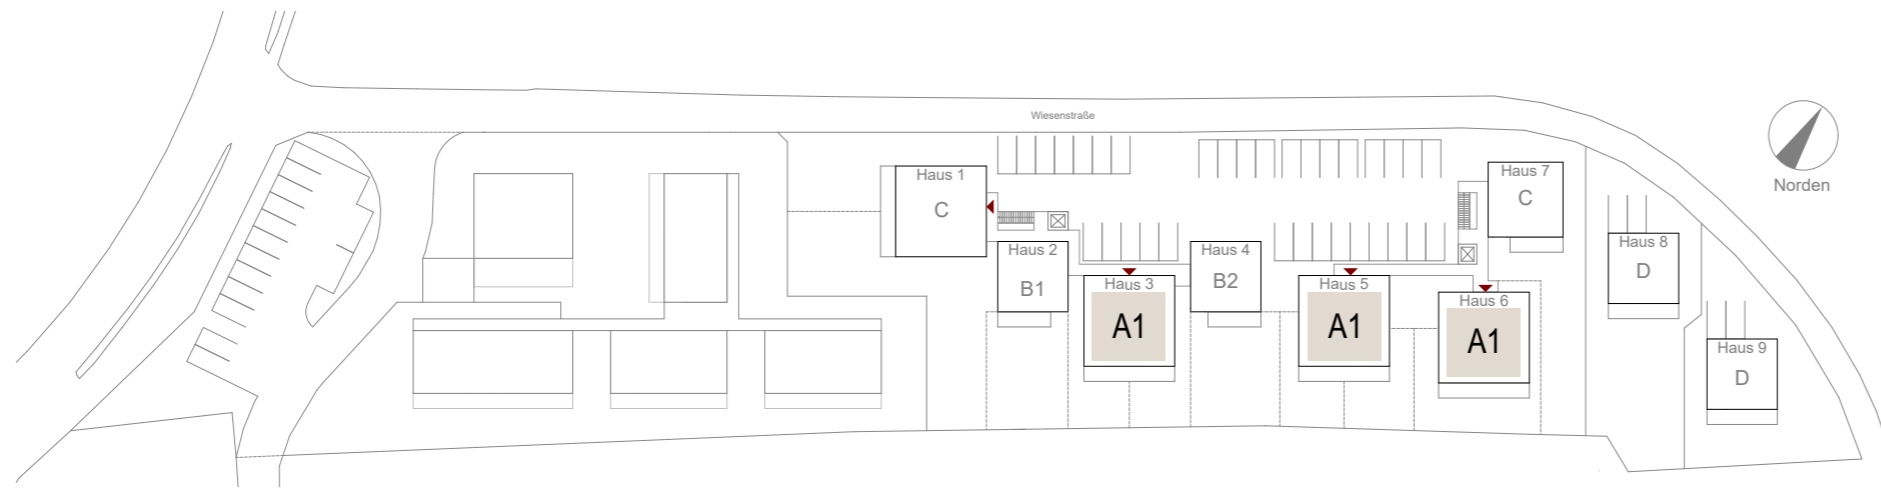

EG Typus 12m x 12m
2Zi

Variante 1
2 Zi 57.7m²
separates Wc

Variante 2
2 Zi 58.1m²
großes Bad

A1

Variante 1
2 Zi 57.7m²
separates Wc

Variante 3
2 Zi 58.0m²
großes Bad mit
Dusche und Wanne

A1

1.OG Typus 12m x 12m
2Zi

Variante 1
2 Zi 57.7m²
separates Wc

Variante 2
2 Zi 58.1m²
großes Bad

A1

Variante 1
2 Zi 57.7m²
separates Wc

Variante 3
2 Zi 58.0m²
großes Bad mit
Dusche und Wanne

A1

Typus 12m x 12m
Penthouse
 3Zi & 4Zi

Variante 1
 Penthouse 111.7m²
 4 Zi inkl. Office/Studio