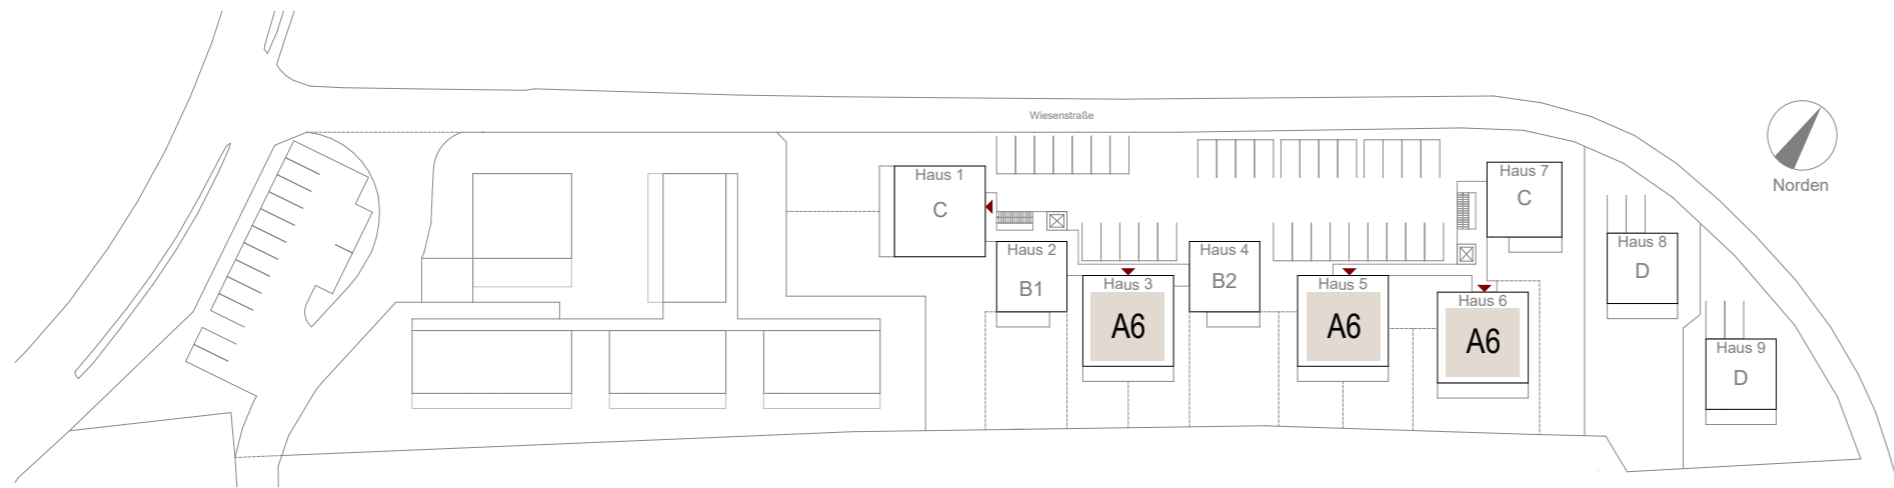

EG Typus 12m x 12m
2Zi

Variante 1
2 Zi 57.7m²
separates Wc

Variante 2
2 Zi 58.1m²
großes Bad

A1

Variante 1
2 Zi 57.7m²
separates Wc

Variante 3
2 Zi 58.0m²
großes Bad mit
Dusche und Wanne

A1

1.OG Typus 12m x 12m
2Zi

Variante 1
2 Zi 57.7m²
separates Wc

Variante 2
2 Zi 58.1m²
großes Bad

A1

Variante 1
2 Zi 57.7m²
separates Wc

Variante 3
2 Zi 58.0m²
großes Bad mit
Dusche und Wanne

A1

Typus 12m x 12m
Penthouse
 3Zi & 4Zi

Variante 1
 Penthouse 111.7m²
 4 Zi inkl. Office/Studio