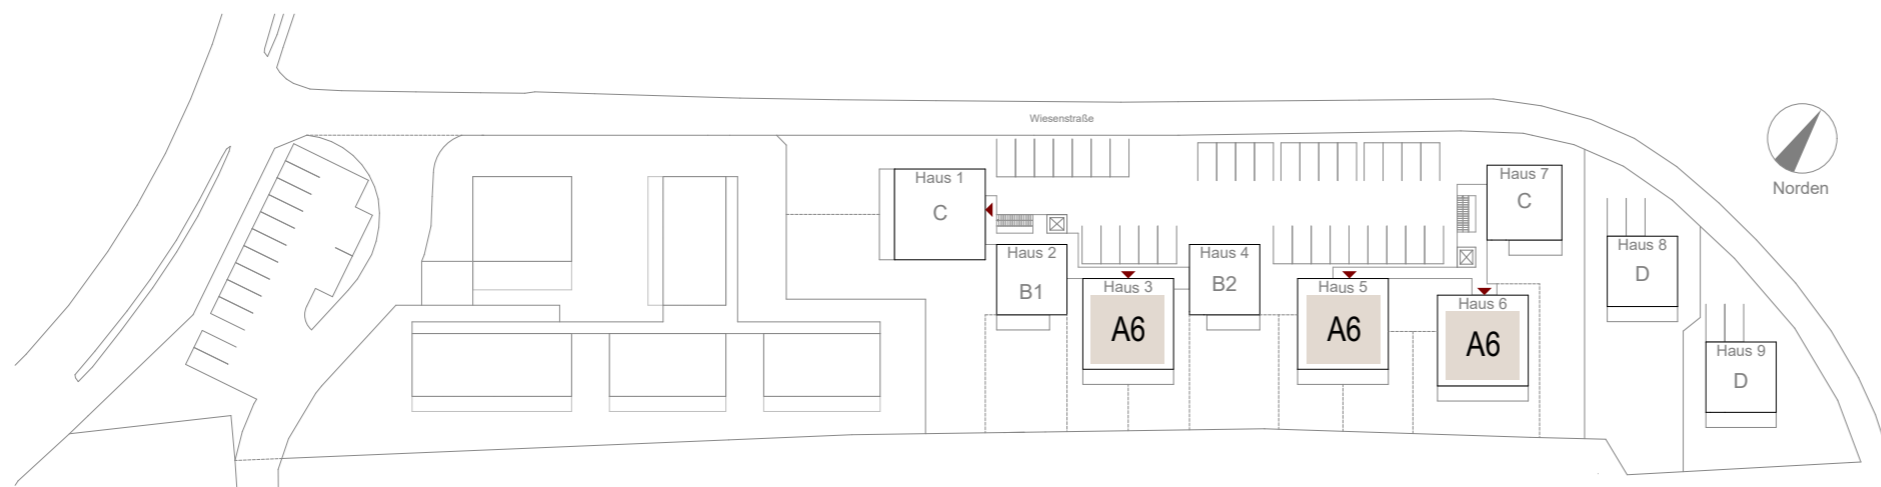

EG Typus 12m x 12m
2Zi

Variante 1
2 Zi 57.7m²
separates Wc

Variante 2
2 Zi 58.1m²
großes Bad

A1

Variante 1
2 Zi 57.7m²
separates Wc

Variante 3
2 Zi 58.0m²
großes Bad mit
Dusche und Wanne

A1

1.OG Typus 12m x 12m
2Zi

Variante 1
2 Zi 57.7m²
separates Wc

Variante 2
2 Zi 58.1m²
großes Bad

A1

Variante 1
2 Zi 57.7m²
separates Wc

Variante 3
2 Zi 58.0m²
großes Bad mit
Dusche und Wanne

A1

Typus 12m x 12m
Penthouse
 3Zi & 4Zi

Variante 1
 Penthouse 111.7m²
 4 Zi inkl. Office/Studio