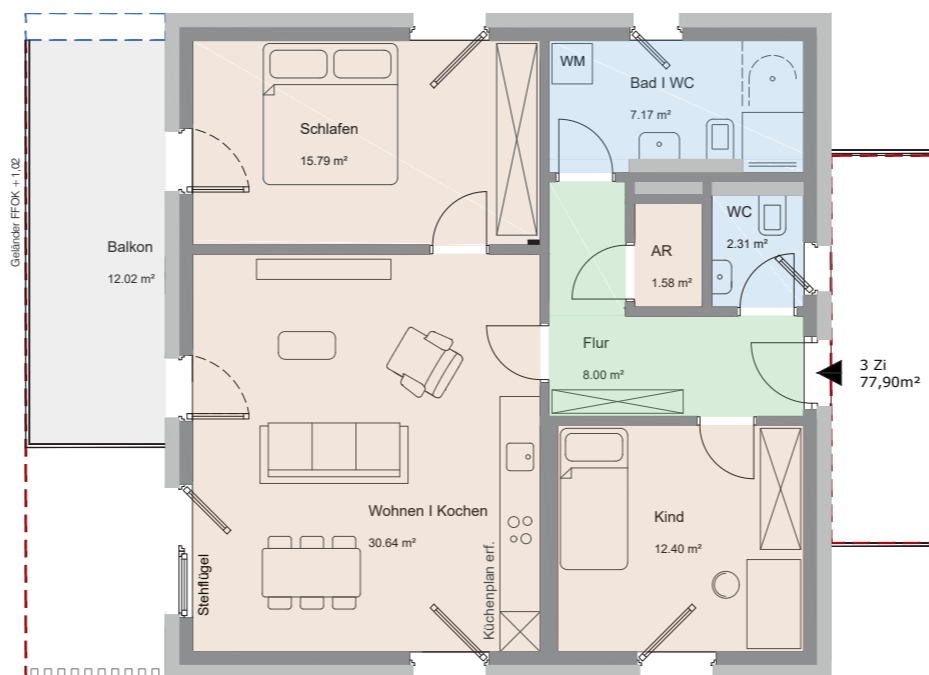

Typus 9.9m x 9.9m
3 Zi

3 Zi 77,9 m²
EG

C1

3 Zi 77,9 m²
1. OG

C1

3 Zi 77,9 m²
2. OG

C1

EG Typus 12m x 12m
2 Zi

Variante 1
2 Zi 57.7m²
separates Wc

Variante 2
2 Zi 58.1m²
großes Bad

A1

1.OG Typus 12m x 12m
2Zi

Variante 1
2 Zi 57.7m²
separates Wc

Variante 2
2 Zi 58.1m²
großes Bad

A1

Typus 12m x 12m
P[^]anthouse
 GÄZi{ { ^!

GÄZi{ { ^! Penthouse í HÈÍ m²

A7

Typus 12m x 12m - Wiesenstraße

Typus 9.3m x 9.3m
3 Zi

3 Zi 67.4m²
EG

B2

3 Zi 67.4m²
1.OG

B2

3 Zi 67.4m²
2.OG

B2

Typus 9.9m x 9.9m
3Zi

3 Zi 78.1m²
EG

C

3 Zi 78.1m²
1. OG

C

3 Zi 78.1m²
2. OG