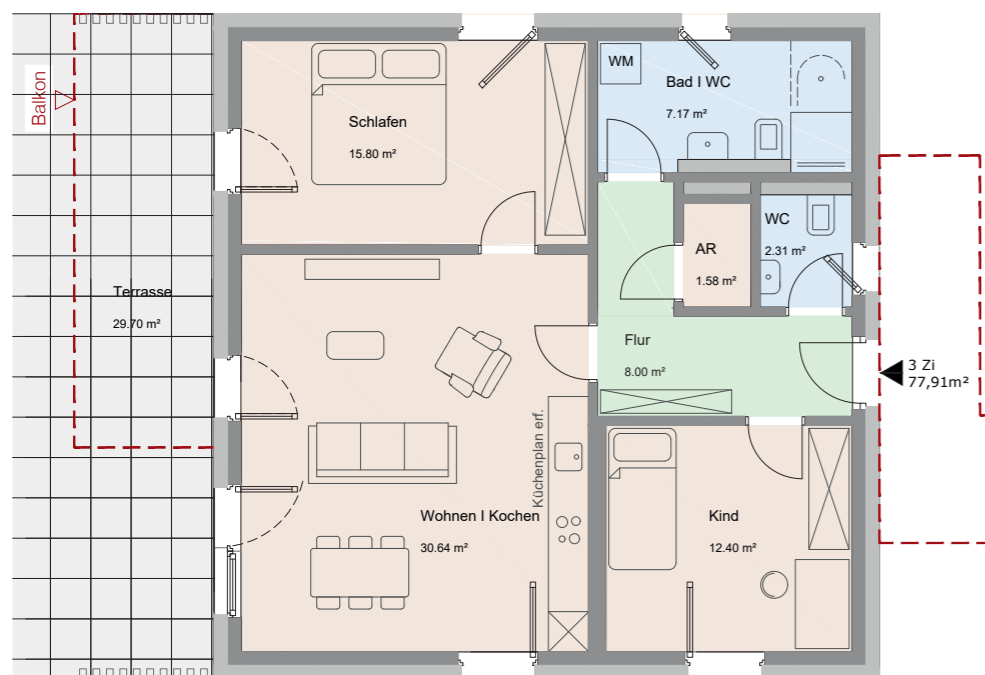

Typus 9.9m x 9.9m
3 Zi

3 Zi 77,9 m²
EG

C1

3 Zi 77,9 m²
1. OG

C1

3 Zi 77,9 m²
2. OG

C1

EG Typus 12m x 12m
2 Zi

Variante 1
2 Zi 57.7m²
separates Wc

Variante 2
2 Zi 58.1m²
großes Bad

A1

1.OG Typus 12m x 12m
2Zi

Variante 1
2 Zi 57.7m²
separates Wc

Variante 2
2 Zi 58.1m²
großes Bad

A1

Typus 12m x 12m
P[^]anthouse
 GÄZi{ { ^!

GÄZi{ { ^! Penthouse í HÈÍ m²

A7

Typus 12m x 12m - Wiesenstraße

Typus 9.3m x 9.3m
3 Zi

3 Zi 67.4m²
EG

B2

3 Zi 67.4m²
1.OG

B2

3 Zi 67.4m²
2.OG

B2

Typus 9.9m x 9.9m
3Zi

3 Zi 78.1m²
EG

C

3 Zi 78.1m²
1. OG

C

3 Zi 78.1m²
2. OG