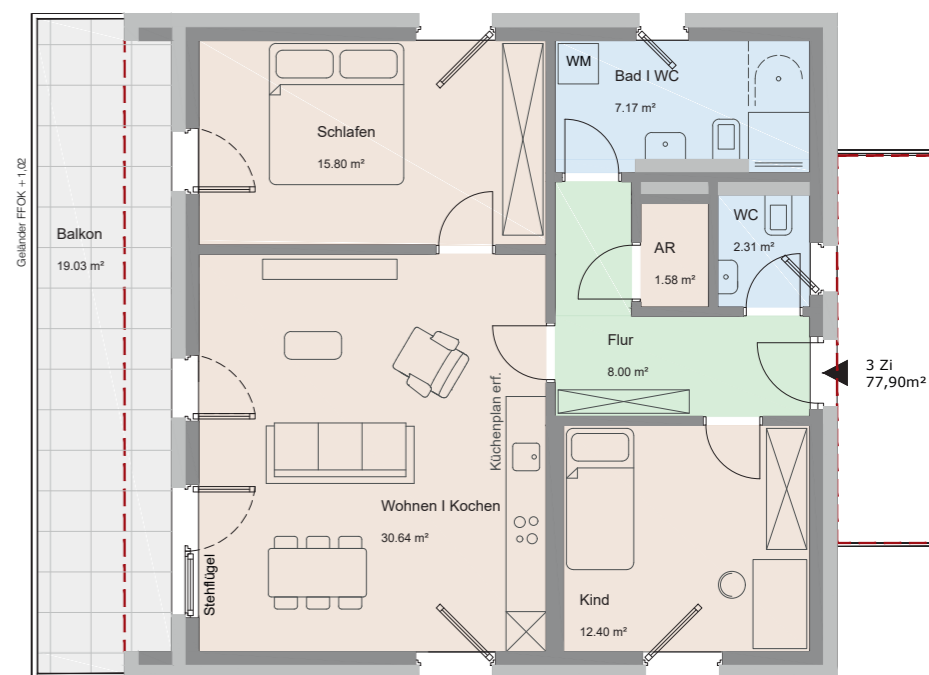

Typus 9.9m x 9.9m
3 Zi

3 Zi 77,9 m²
EG

C1

3 Zi 77,9 m²
1. OG

C1

3 Zi 77,9 m²
2. OG

C1

EG Typus 12m x 12m
2 Zi

Variante 1
2 Zi 57.7m²
separates Wc

Variante 2
2 Zi 58.1m²
großes Bad

A1

1.OG Typus 12m x 12m
2Zi

Variante 1
2 Zi 57.7m²
separates Wc

Variante 2
2 Zi 58.1m²
großes Bad

A1

Typus 12m x 12m
P[^]anthouse
 GÄZi{ { ^!

GÄZi{ { ^! Penthouse í HÈÍ m²

A7

Typus 12m x 12m - Wiesenstraße

Typus 9.3m x 9.3m
3 Zi

3 Zi 67.4m²
EG

B2

3 Zi 67.4m²
1.OG

B2

3 Zi 67.4m²
2.OG

B2

Typus 9.9m x 9.9m
3Zi

3 Zi 78.1m²
EG

C

3 Zi 78.1m²
1. OG

C

3 Zi 78.1m²
2. OG