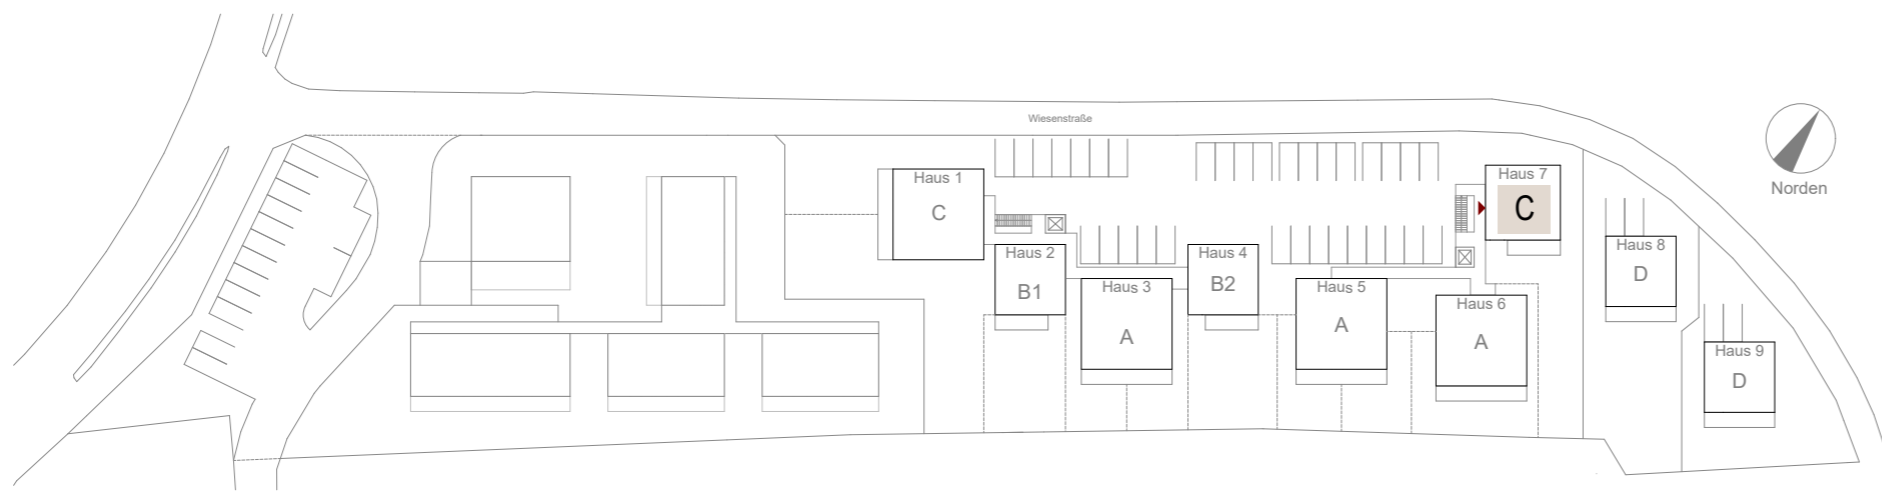

Typus 9.9m x 9.9m
3Zi

C

C

C