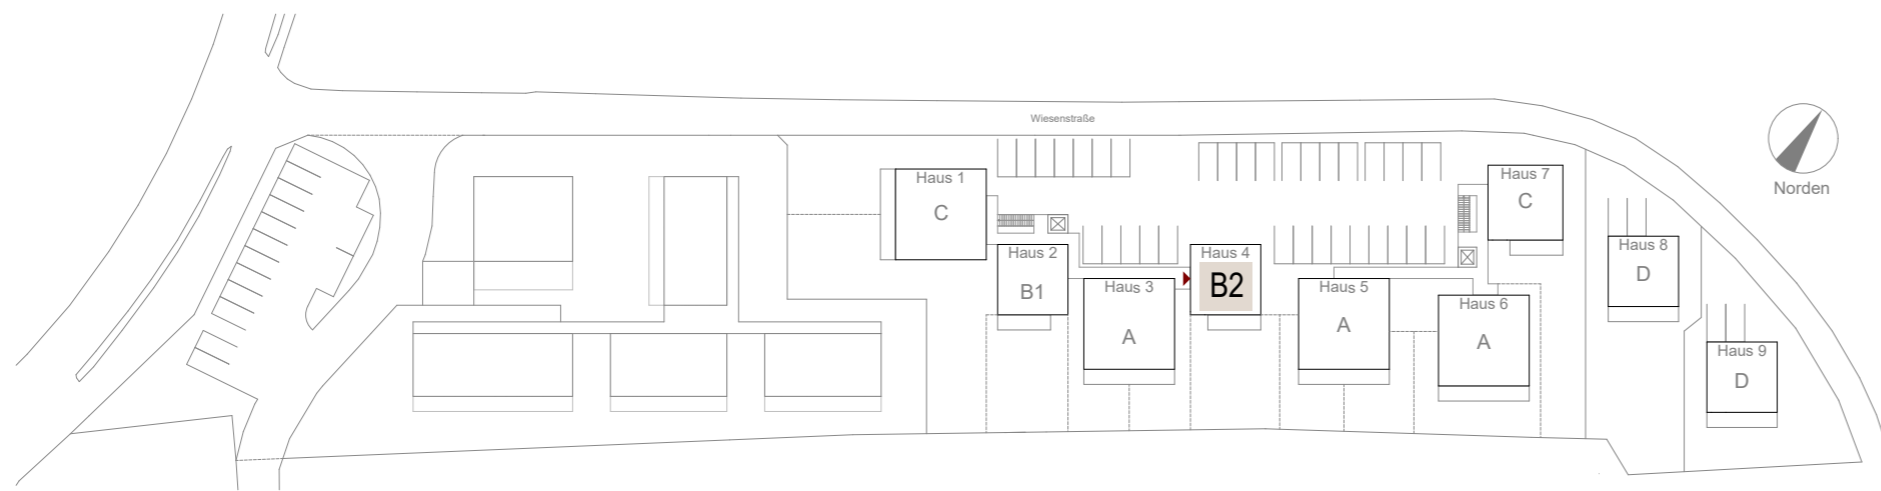

Variante 1
2 Zi 57.7m²
separates Wc

Variante 2
2 Zi 58.1m²
großes Bad

A1

1.OG Typus 12m x 12m
2Zi

Variante 1
2 Zi 57.7m²
separates Wc

Variante 2
2 Zi 58.1m²
großes Bad

A1

Typus 12m x 12m
P[^]anthouse
 GÄZi{ { ^!

GÄZi{ { ^! Penthouse í HÈÍ m²

A7

Typus 12m x 12m - Wiesenstraße

Typus 9.3m x 9.3m
3 Zi

3 Zi 67.4m²
EG

B2

3 Zi 67.4m²
1.OG

B2