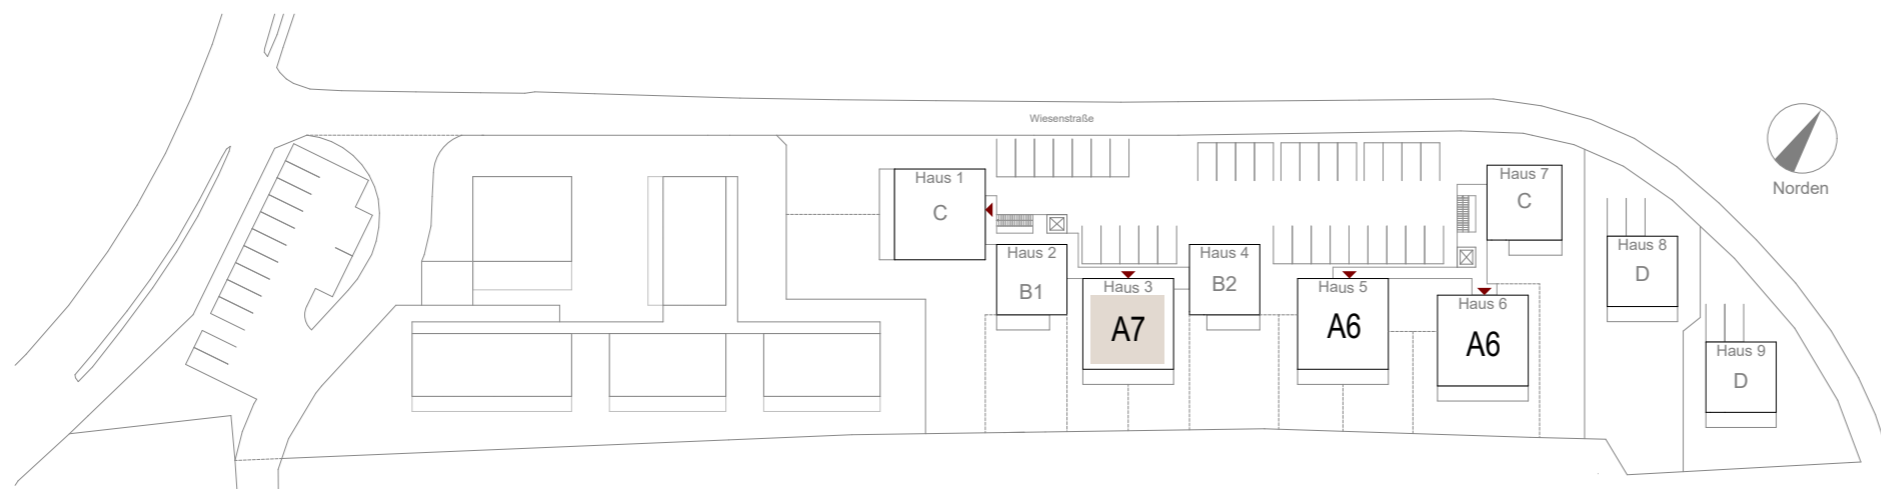

Variante 1
2 Zi 57.7m²
separates Wc

Variante 2
2 Zi 58.1m²
großes Bad

A1

1.OG Typus 12m x 12m
2Zi

Variante 1
2 Zi 57.7m²
separates Wc

Variante 2
2 Zi 58.1m²
großes Bad

A1

Typus 12m x 12m
P[^]anthouse
 GÄZi{ { ^!

GÄZi{ { ^! Penthouse í HÈÍ m²

A7

Typus 12m x 12m - Wiesenstraße

Typus 9.3m x 9.3m
3 Zi

3 Zi 67.4m²
EG

B2

3 Zi 67.4m²
1.OG

B2