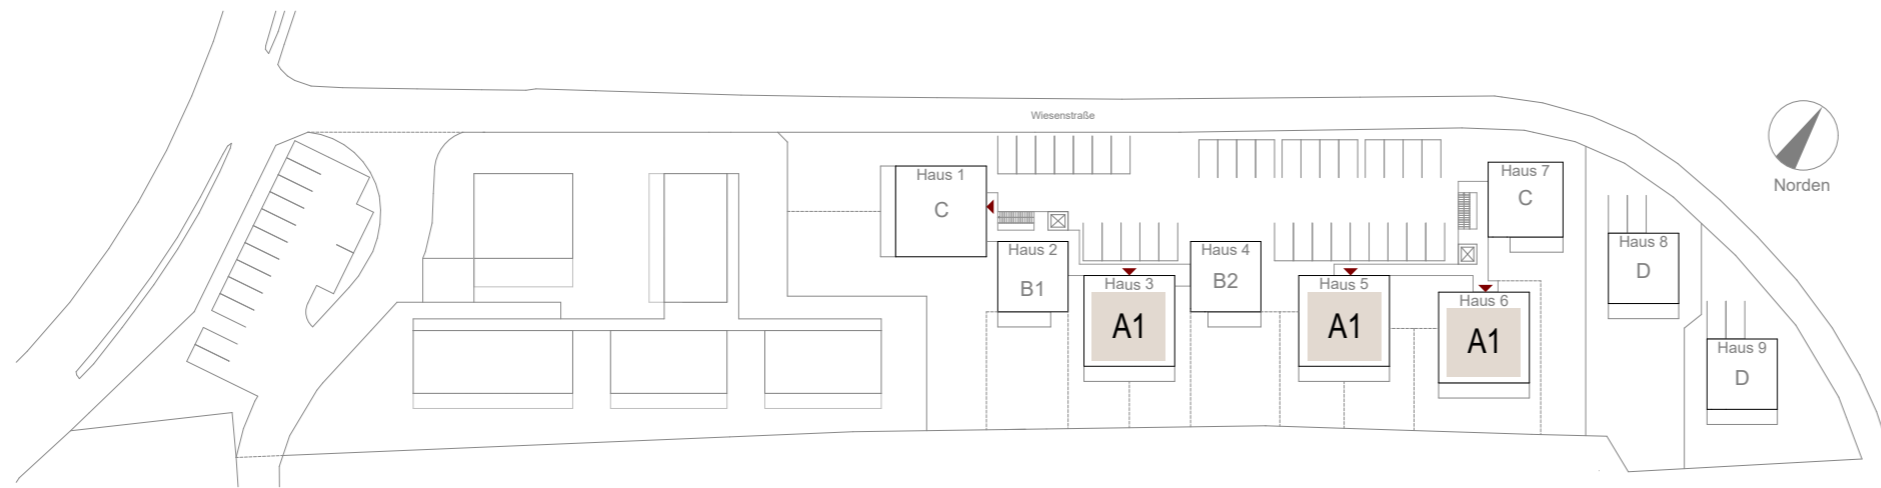

Typus 9.9m x 9.9m
3 Zi

3 Zi 77,9 m²
EG

C1

3 Zi 77,9 m²
1. OG

C1

3 Zi 77,9 m²
2. OG

C1

EG Typus 12m x 12m
2 Zi

Variante 1
2 Zi 57.7m²
separates Wc

Variante 2
2 Zi 58.1m²
großes Bad

A1

1.OG Typus 12m x 12m
2Zi

Variante 1
2 Zi 57.7m²
separates Wc

Variante 2
2 Zi 58.1m²
großes Bad

A1

Typus 12m x 12m
P[^]anthouse
 GÄZi{ { ^!

GÄZi{ { ^! Penthouse í HÈÍ m²

A7

Typus 12m x 12m - Wiesenstraße

Typus 9.3m x 9.3m
3 Zi

3 Zi 67.4m²
EG

B2

3 Zi 67.4m²
1.OG

B2