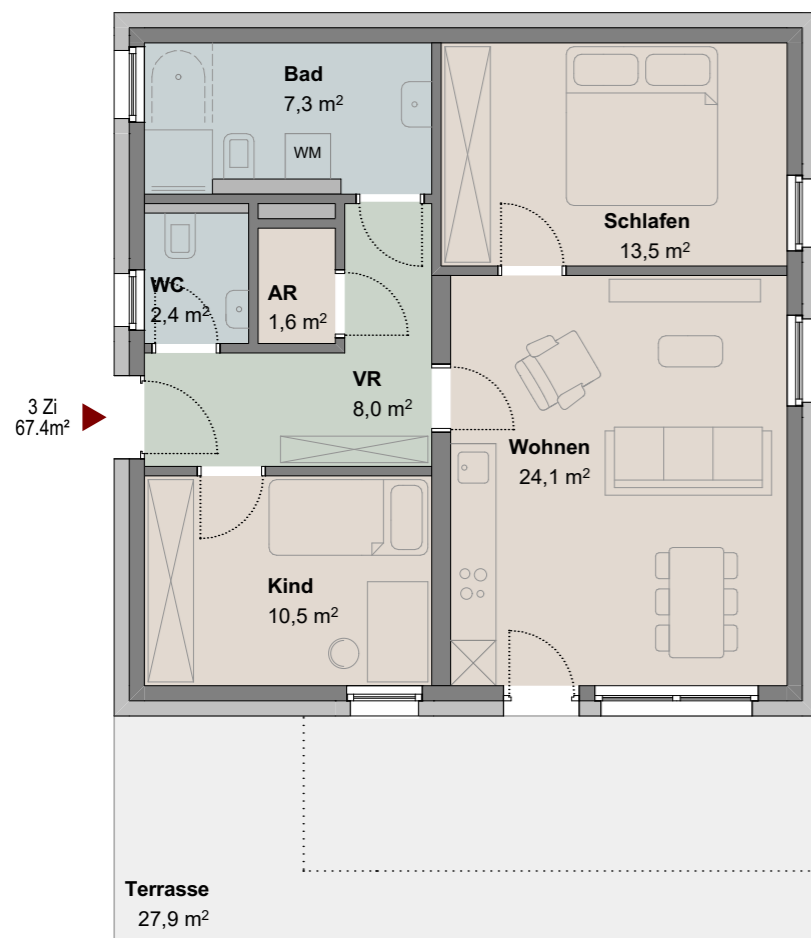

Typus 9.9m x 9.9m
3 Zi

3 Zi 77,9 m²
EG

C1

3 Zi 77,9 m²
1. OG

C1

3 Zi 77,9 m²
2. OG

C1

EG Typus 12m x 12m
2 Zi

Variante 1
2 Zi 57.7m²
separates Wc

Variante 2
2 Zi 58.1m²
großes Bad

A1

1.OG Typus 12m x 12m
2Zi

Variante 1
2 Zi 57.7m²
separates Wc

Variante 2
2 Zi 58.1m²
großes Bad

A1

Typus 12m x 12m
P[^]anthouse
 GÄZi{ { ^!

GÄZi{ { ^! Penthouse í HÈÍ m²

A7

Typus 12m x 12m - Wiesenstraße

Typus 9.3m x 9.3m
3 Zi

3 Zi 67.4m²
EG

B2

3 Zi 67.4m²
1.OG

B2

3 Zi 67.4m²
2.OG

B2

Typus 9.9m x 9.9m
3Zi

3 Zi 78.1m²
EG

C

3 Zi 78.1m²
1. OG

C

3 Zi 78.1m²
2. OG