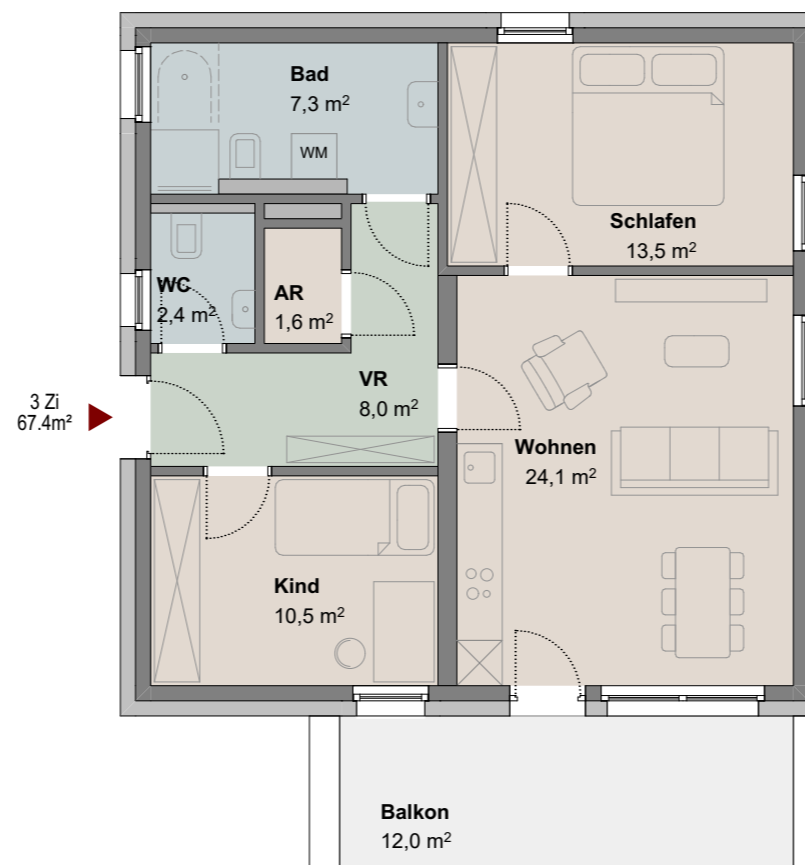

Typus 9.9m x 9.9m
3 Zi

3 Zi 77,9 m²
EG

C1

3 Zi 77,9 m²
1. OG

C1

3 Zi 77,9 m²
2. OG

C1

EG Typus 12m x 12m
2 Zi

Variante 1
2 Zi 57.7m²
separates Wc

Variante 2
2 Zi 58.1m²
großes Bad

A1

1.OG Typus 12m x 12m
2Zi

Variante 1
2 Zi 57.7m²
separates Wc

Variante 2
2 Zi 58.1m²
großes Bad

A1

Typus 12m x 12m
P[^]anthouse
 GÄZi{ { ^!

GÄZi{ { ^! Penthouse í HÈÍ m²

A7

Typus 12m x 12m - Wiesenstraße

Typus 9.3m x 9.3m
3 Zi

3 Zi 67.4m²
EG

B2

3 Zi 67.4m²
1.OG

B2

3 Zi 67.4m²
2.OG

B2

Typus 9.9m x 9.9m
3Zi

3 Zi 78.1m²
EG

C

3 Zi 78.1m²
1. OG

C

3 Zi 78.1m²
2. OG