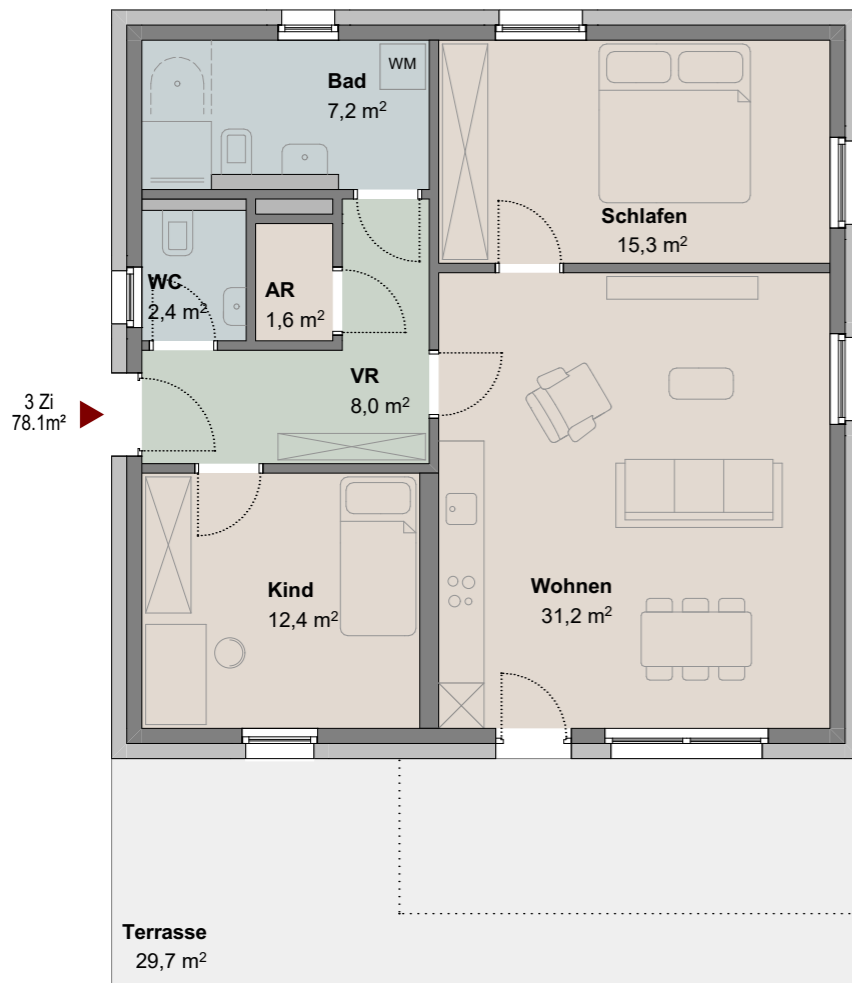

Typus 9.9m x 9.9m
3 Zi

3 Zi 77,9 m²
EG

C1

3 Zi 77,9 m²
1. OG

C1

3 Zi 77,9 m²
2. OG

C1

EG Typus 12m x 12m
2 Zi

Variante 1
2 Zi 57.7m²
separates Wc

Variante 2
2 Zi 58.1m²
großes Bad

A1

1.OG Typus 12m x 12m
2Zi

Variante 1
2 Zi 57.7m²
separates Wc

Variante 2
2 Zi 58.1m²
großes Bad

A1

Typus 12m x 12m
P[^]anthouse
 GÄZi{ { ^!

GÄZi{ { ^! Penthouse í HÈÍ m²

A7

Typus 12m x 12m - Wiesenstraße

Typus 9.3m x 9.3m
3 Zi

3 Zi 67.4m²
EG

B2

3 Zi 67.4m²
1.OG

B2

3 Zi 67.4m²
2.OG

B2

Typus 9.9m x 9.9m
3Zi

3 Zi 78.1m²
EG

C

3 Zi 78.1m²
1. OG

C

3 Zi 78.1m²
2. OG