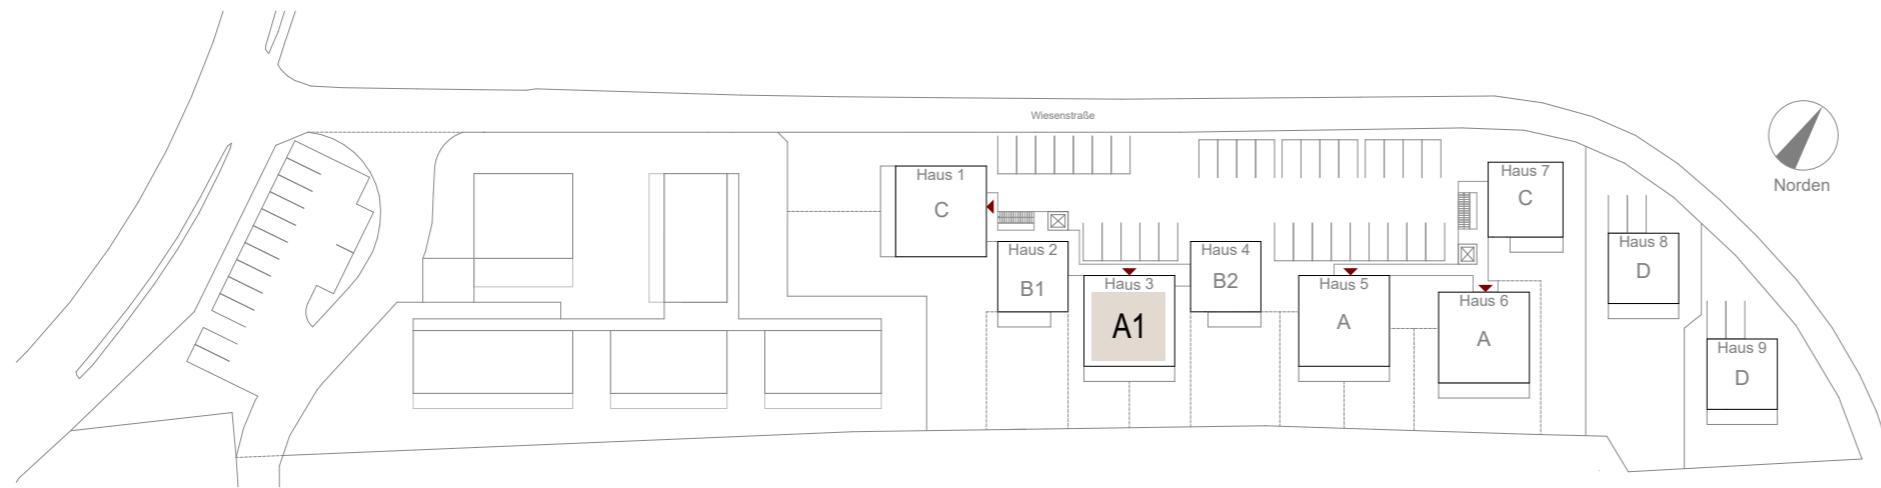

Typus 9.9m x 9.9m
3 Zi

3 Zi 77,9 m²
EG

C1

3 Zi 77,9 m²
1. OG

C1

3 Zi 77,9 m²
2. OG

C1

EG Typus 12m x 12m
2 Zi

Variante 1
2 Zi 57.7m²
separates Wc

Variante 2
2 Zi 58.1m²
großes Bad

A1

1.OG Typus 12m x 12m
2Zi

Variante 1
2 Zi 57.7m²
separates Wc

Variante 2
2 Zi 58.1m²
großes Bad

A1

Typus 12m x 12m
P[^]anthouse
 GÄZi{ { ^!

GÄZi{ { ^! Penthouse í HÈÍ m²

A7

Typus 12m x 12m - Wiesenstraße

Typus 9.3m x 9.3m
3 Zi

3 Zi 67.4m²
EG

B2

3 Zi 67.4m²
1.OG

B2