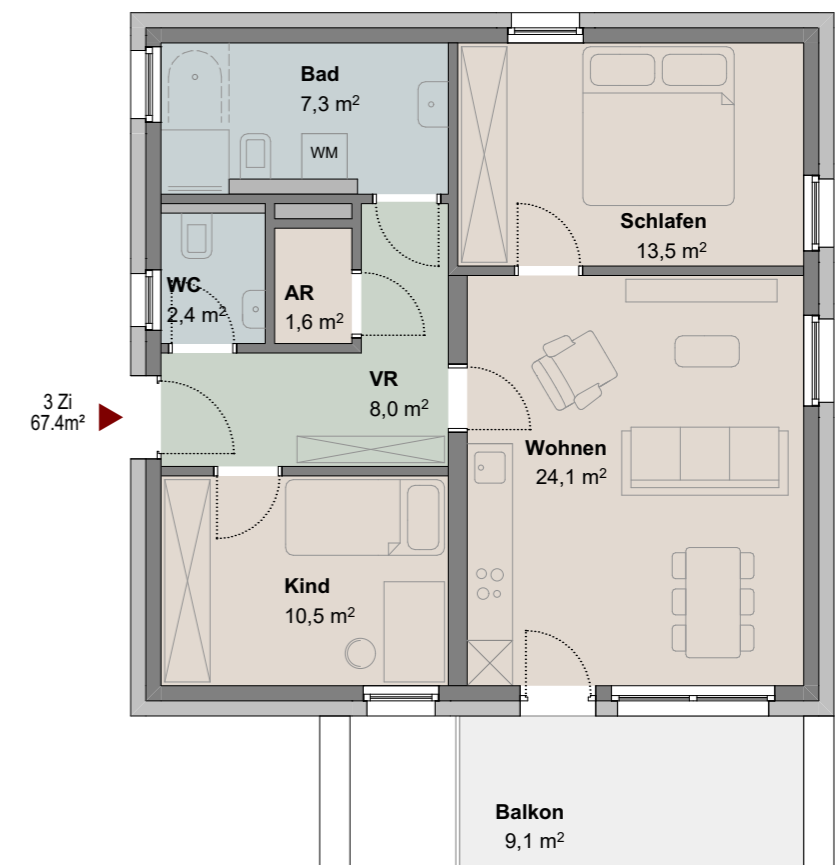

Typus 9.9m x 9.9m
3 Zi

3 Zi 77,9 m²
EG

C1

3 Zi 77,9 m²
1. OG

C1

3 Zi 77,9 m²
2. OG

C1

EG Typus 12m x 12m
2 Zi

Variante 1
2 Zi 57.7m²
separates Wc

Variante 2
2 Zi 58.1m²
großes Bad

A1

1.OG Typus 12m x 12m
2Zi

Variante 1
2 Zi 57.7m²
separates Wc

Variante 2
2 Zi 58.1m²
großes Bad

A1

Typus 12m x 12m
P[^]anthouse
 GÄZi{ { ^!

GÄZi{ { ^! Penthouse í HÈÍ m²

A7

Typus 12m x 12m - Wiesenstraße

Typus 9.3m x 9.3m
3 Zi

3 Zi 67.4m²
EG

B2

3 Zi 67.4m²
1.OG

B2

3 Zi 67.4m²
2.OG

B2

Typus 9.9m x 9.9m
3Zi

3 Zi 78.1m²
EG

C

3 Zi 78.1m²
1. OG

C

3 Zi 78.1m²
2. OG